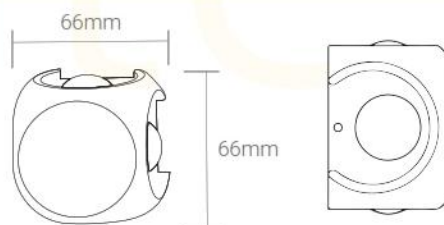

INFORMACIÓN FÍSICA

COLOR DE CHASIS	● Negro
GRADO DE PROTECCIÓN	IP54
DIMENSIONES	65(A)x65(H)mm
TIPO DE MONTAJE	Sobreponer
CHASIS	Aluminio
ÓPTICA	Vidrio opalizado
TEMPERATURA DE TRABAJO	-20°C + 40°C

INFORMACIÓN ÓPTICA

TEMPERATURA DE COLOR	● 3.000K
IRC	80Ra
EFICIENCIA LUMINOSA	90Lm/W
FLUJO LUMINOSO	360Lm
TIPO DE DISTRIBUCIÓN	Simétrica
ÁNGULO DE APERTURA	85°
VIDA ÚTIL	25.000h

ESQUEMA

FORMA DE INSTALACIÓN

APLIQUE LED

Retire el placa del aplique