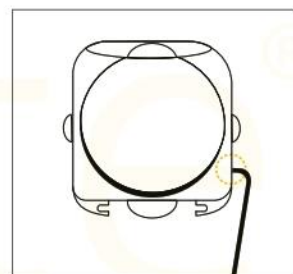

Fije el cuerpo del aplique al soporte

ecolite®
www.ecolite.com.co