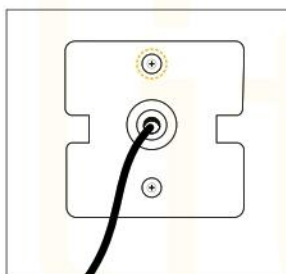

Conecte el cable y atornille la placa a la pared