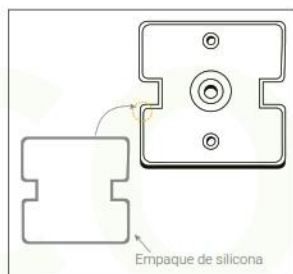

INFORMACIÓN FÍSICA

COLOR DE CHASIS	● Negro
GRADO DE PROTECCIÓN	IP54
DIMENSIONES	65(A)x65(H)mm
TIPO DE MONTAJE	Sobreponer
CHASIS	Aluminio
ÓPTICA	Vidrio opalizado
TEMPERATURA DE TRABAJO	-20°C + 40°C

INFORMACIÓN ÓPTICA

TEMPERATURA DE COLOR	● 3.000K
IRC	80Ra
EFICIENCIA LUMINOSA	90Lm/W
FLUJO LUMINOSO	360Lm
TIPO DE DISTRIBUCIÓN	Simétrica
ÁNGULO DE APERTURA	85°
VIDA ÚTIL	25.000h

ESQUEMA

FORMA DE INSTALACIÓN

APLIQUE LED

Retire el placa del aplique